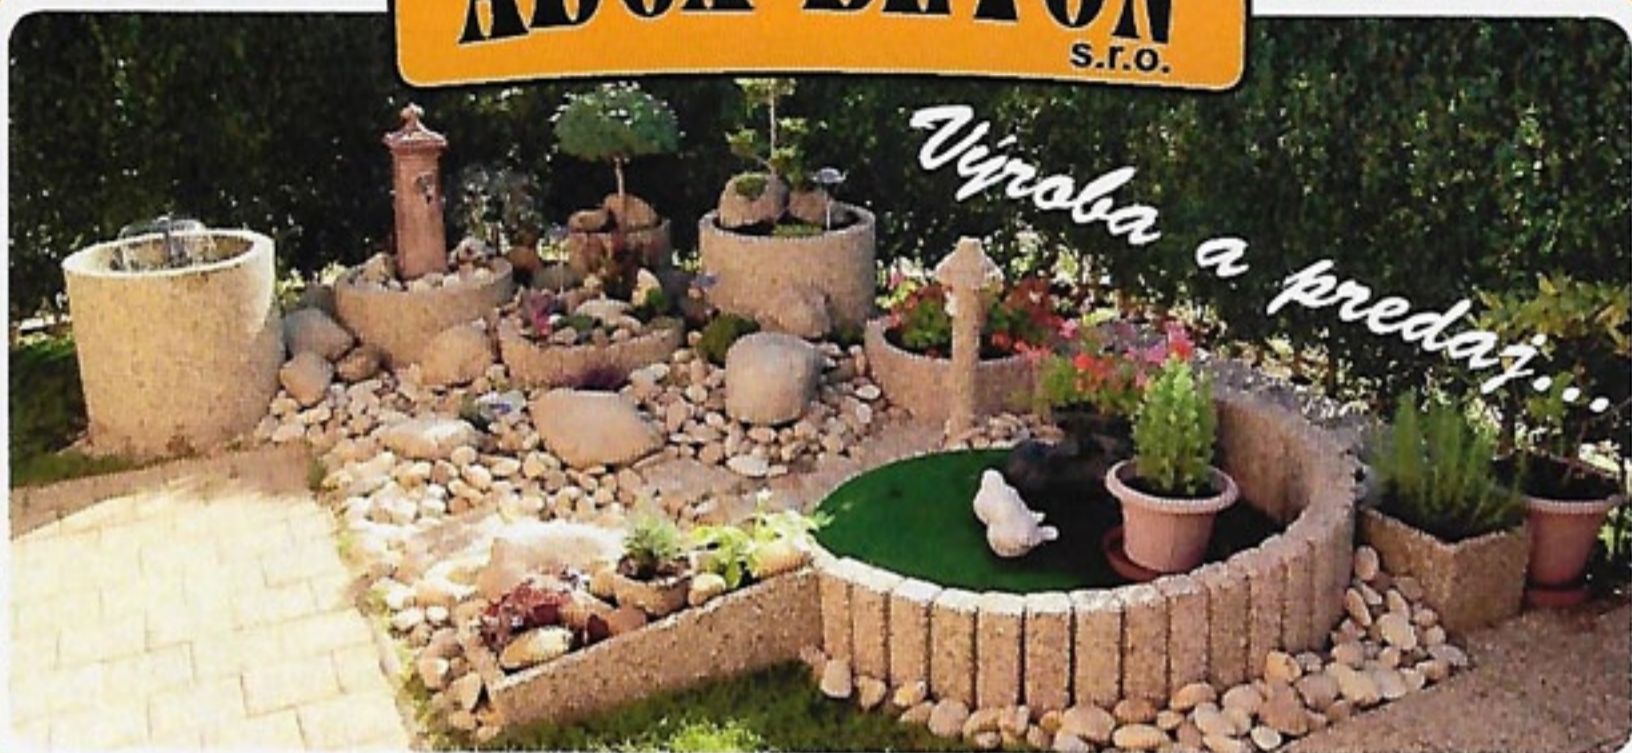

ADOX BETON

S.R.O.

Výroba a predaj...